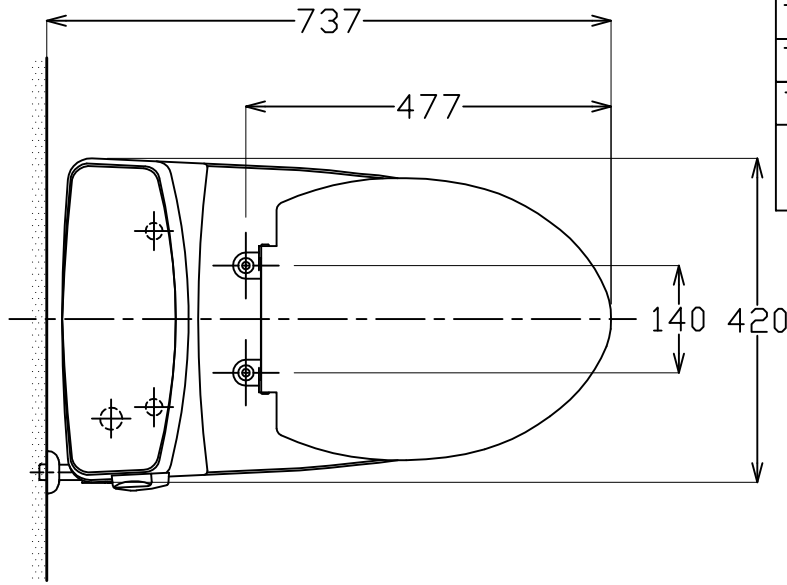

器具明細

品番	品名	
CW886SGU	大便器	1
TS886GW	水箱金具組	1
880+PAL075	軟管+止水栓	1
T436WG100	油泥	1
TC391	一般便座蓋	1
TCP02-400T	排汙套管	1
供水壓力: 0.05MPa(流動壓)~0.75MPa(靜止壓)		

產品整體尺寸: 717x420x605

TOTO		單位 <i>M/M</i>	CAD比例 1:1	名稱
製圖 <i>Kusea</i>	檢圖 黃志君	審核 久我	出圖比例 1:10	虹吸噴射式單體馬桶
備註 TWC/VRT	版別 03	修改日期 '2011,08,26	日期 '2003,09,16	品番
			圖紙 A4	CW886SGU/TC391(305~400mm)