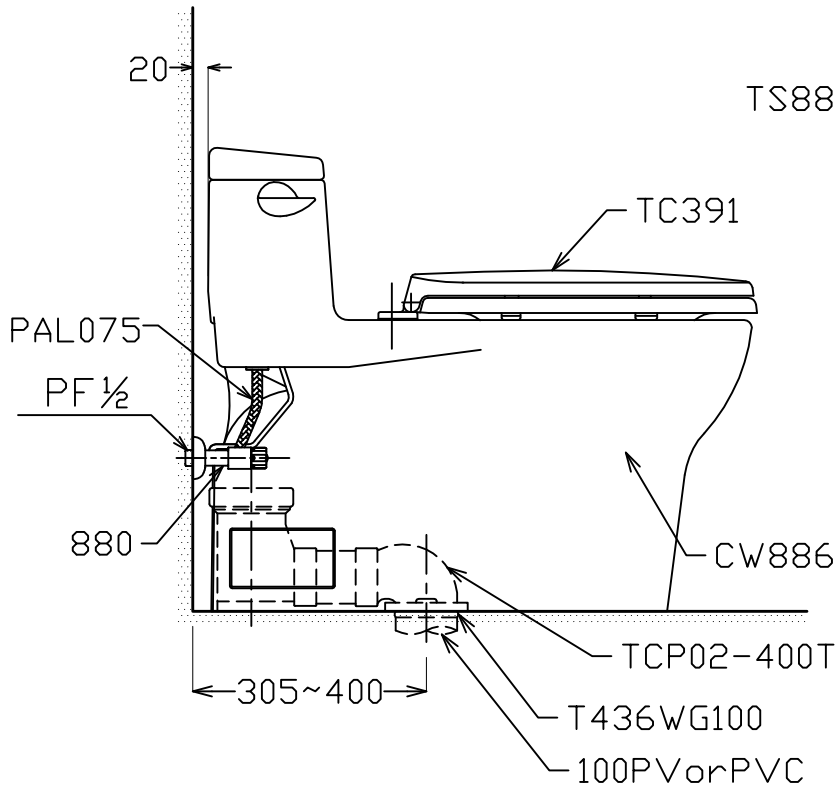

器具明細

品番	品名	
CW886SGU	大便器	1
TS886GW	水箱金具組	1
880+PAL075	軟管+止水栓	1
T436WG100	油泥	1
TC391	一般便座蓋	1
TCP02-400T	排汙套管	1
供水壓力: 0.05MPa(流動壓)~0.75MPa(靜止壓)		

產品整體尺寸: 717x420x605

TOTO		單位 <i>M/M</i>	CAD比例 1:1	名稱
製圖 <i>Kusea</i>	檢圖 黃志君	審核 久我	出圖比例 1:10	虹吸噴射式單體馬桶
備註 TWC/VRT	版別 03	修改日期 '2011,08,26	日期 '2003,09,16	品番
			圖紙 A4	CW886SGU/TC391(305~400mm)