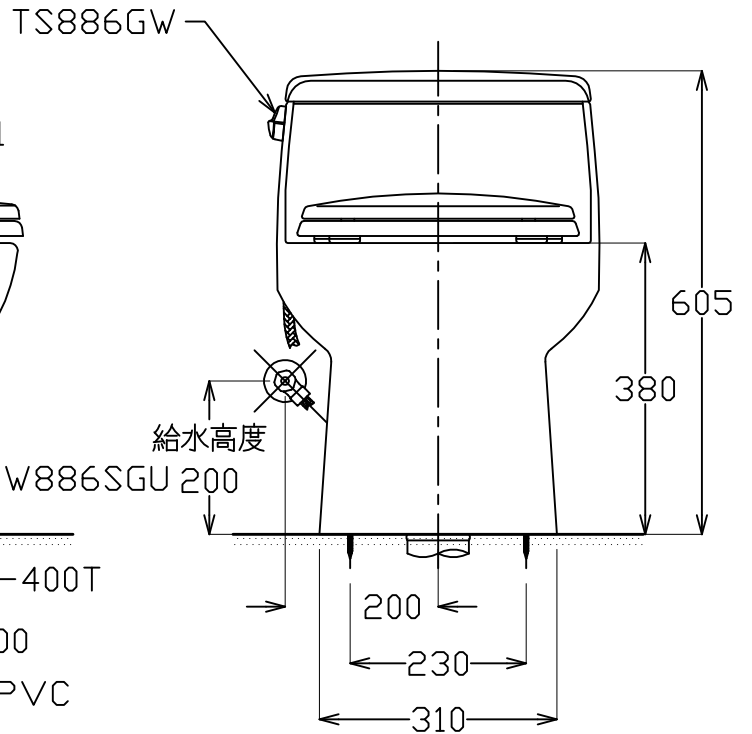

器具明細

品番	品名	
CW886SGU	大便器	1
TS886GW	水箱金具組	1
880+PAL075	軟管+止水栓	1
T436WG100	油泥	1
TC391	一般便座蓋	1
TCP02-400T	排汙套管	1
供水壓力: 0.05MPa(流動壓)~0.75MPa(靜止壓)		

產品整體尺寸: 717x420x605

TOTO		單位 <i>M/M</i>	CAD比例 1:1	名稱
製圖 <i>Kusea</i>	檢圖 黃志君	審核 久我	出圖比例 1:10	虹吸噴射式單體馬桶
備註 TWC/VRT	版別 03	修改日期 '2011,08,26	日期 '2003,09,16	品番
			圖紙 A4	CW886SGU/TC391(305~400mm)