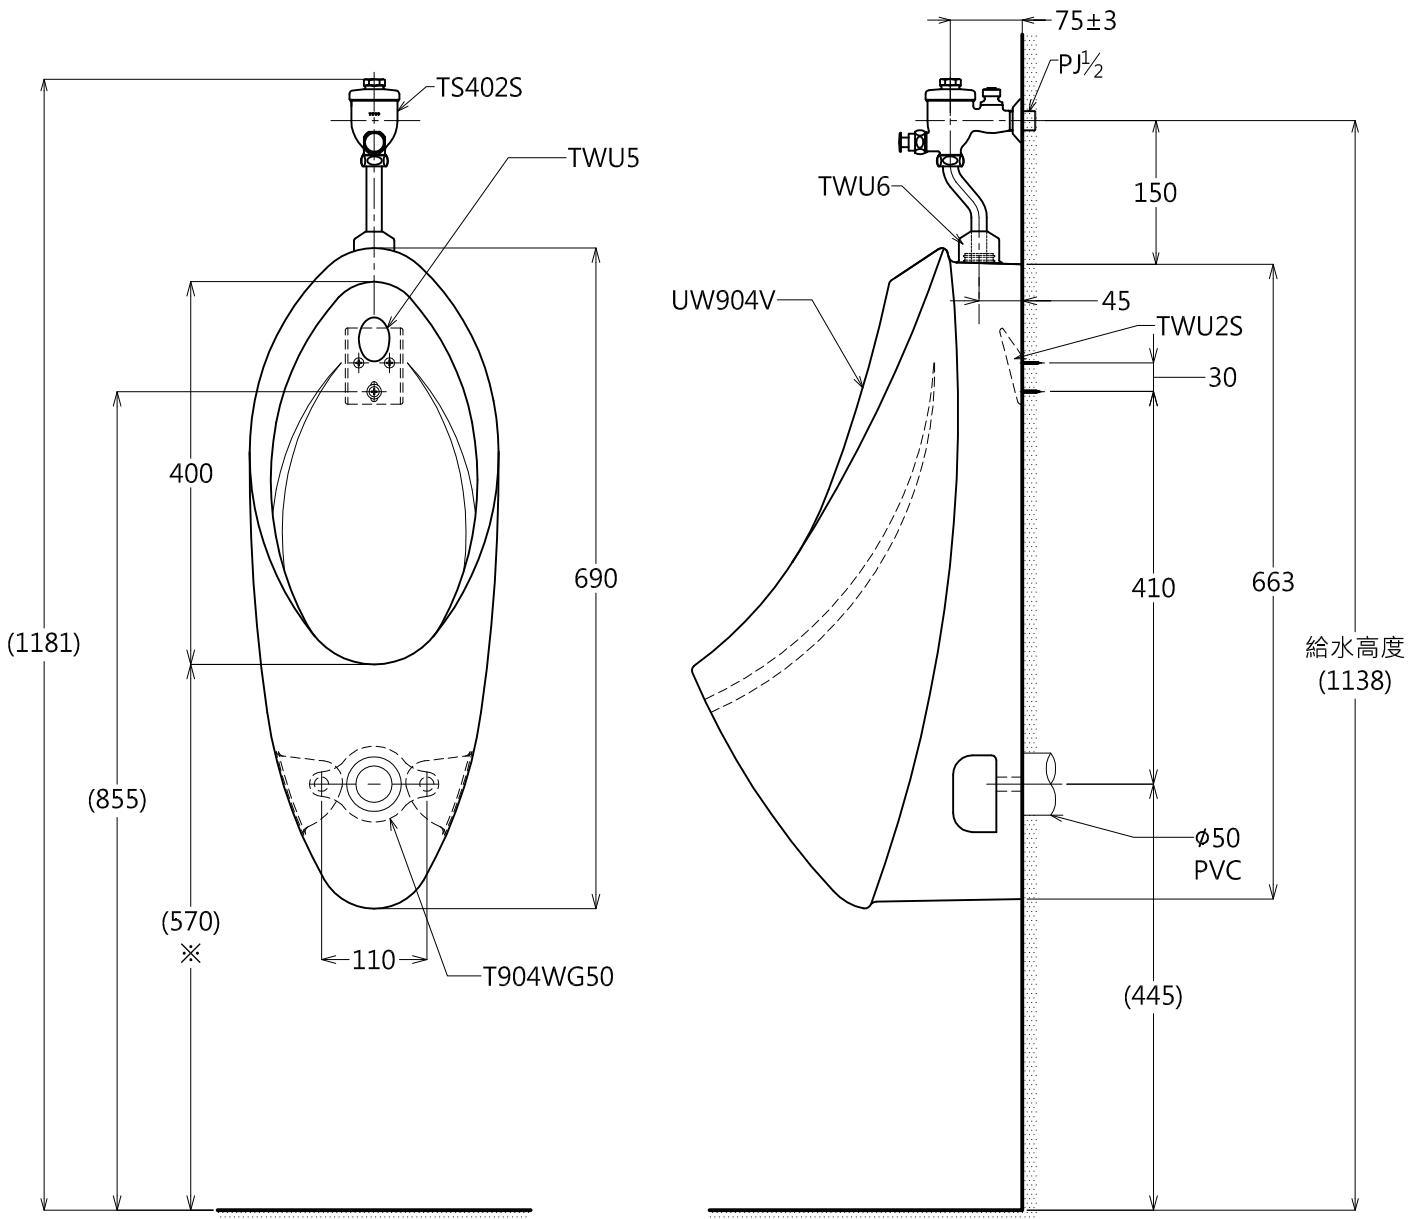

器具明細表		
品番	品名	數量
UW904V	壁掛小便斗	1
TWU5	小便斗灑水器	1
TWU6	小便斗裝飾蓋	1
TWU2S	掛勾	1
T904WG50	油泥+銅底盤	1
U370ST	小便斗瓷蓋	1
TS402S	沖水閥	1

1.適用於身高160~170CM，而()為建議尺寸，請依使用者身高調整。
2.給水壓力: 0.7kg/cm²(流動壓) ~7.5kg/cm²(靜水壓)。

產品整體尺寸: 260x346x690

TOTO		單位 <i>M/M</i>	CAD比例 1:1 出圖比例 1:8	名稱
製圖 <i>Yairu</i>	檢圖	審核	日期 2013.09.16	一般型壁掛小便斗
備註 TWC/SSF	版別 01	修改日期	圖紙 A4	品番 UW904V/ TS402S