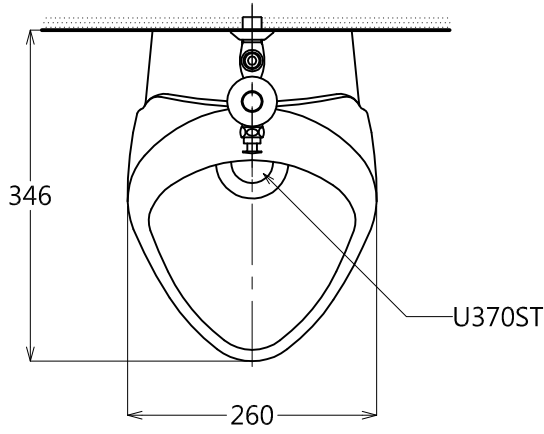

器具明細表		
品番	品名	數量
UW904V	壁掛小便斗	1
TWU5	小便斗灑水器	1
TWU6	小便斗裝飾蓋	1
TWU2S	掛勾	1
T904WG50	油泥+銅底盤	1
U370ST	小便斗瓷蓋	1
TS402S	沖水閥	1

1.適用於身高160~170CM，而()為建議尺寸，請依使用者身高調整。
2.給水壓力: 0.7kg/cm²(流動壓) ~7.5kg/cm²(靜水壓)。

產品整體尺寸: 260x346x690

TOTO		單位 <i>M/M</i>	CAD比例 1:1 出圖比例 1:8	名稱
製圖 <i>Yairu</i>	檢圖	審核	日期 2013.09.16	一般型壁掛小便斗
備註 TWC/SSF	版別 01	修改日期	圖紙 A4	品番 UW904V/ TS402S