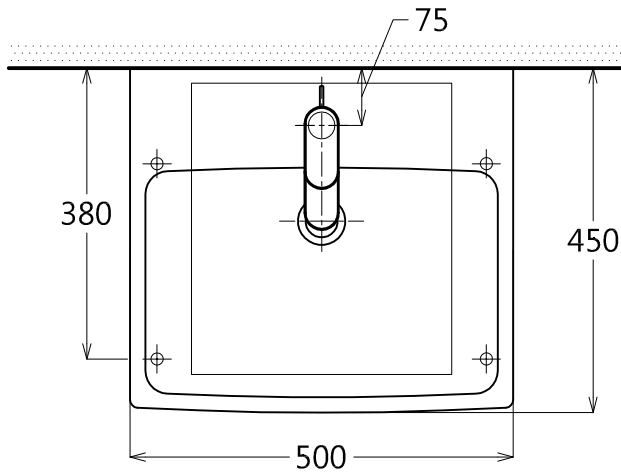

器具明細表		
品番	品名	數量
L710CGU	檯面式臉盆	1
TWL701	單槍龍頭	1
HR710	臉盆固定金具(另購)	1
TW002L	P管	1

容量:6.0L  
產品整體尺寸: 500x450x180

<b>TOTO</b>		單位 <i>M/M</i>	CAD比例 1:1 出圖比例 1:10	名稱
製圖 <i>Yairu</i>	檢圖	審核	日期 2013.04.25	檯面式臉盆
備註 TWC/TWC	版別 01	修改日期	圖紙 A4	品番 L710CGU/TWL701