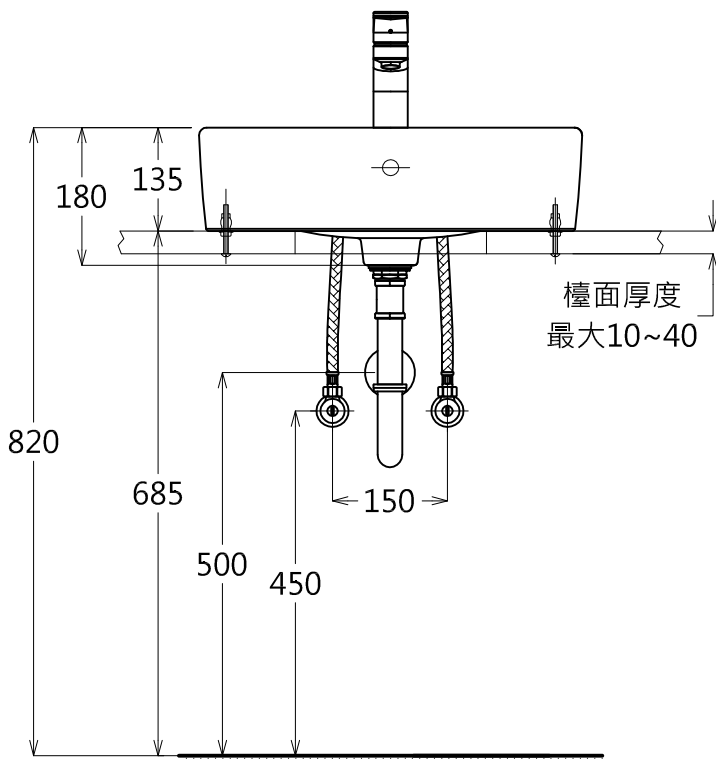

器具明細表		
品番	品名	數量
L710CGU	檯面式臉盆	1
TWL701	單槍龍頭	1
HR710	臉盆固定金具(另購)	1
TW002L	P管	1

容量:6.0L  
產品整體尺寸: 500x450x180

<b>TOTO</b>		單位 <i>M/M</i>	CAD比例 1:1 出圖比例 1:10	名稱
製圖 <i>Yairu</i>	檢圖	審核	日期 2013.04.25	檯面式臉盆
備註 TWC/TWC	版別 01	修改日期	圖紙 A4	品番 L710CGU/TWL701