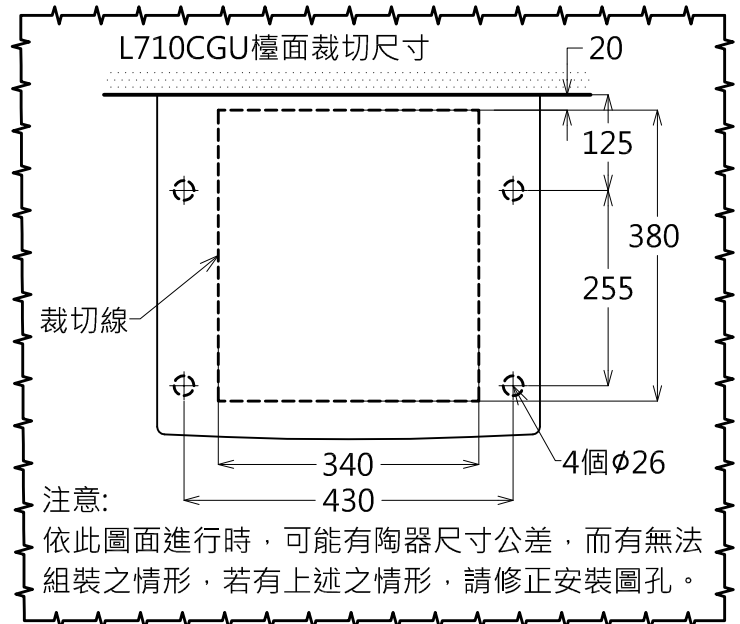

器具明細表		
品番	品名	數量
L710CGU	檯面式臉盆	1
TWL701	單槍龍頭	1
HR710	臉盆固定金具(另購)	1
TW002L	P管	1

容量:6.0L  
產品整體尺寸: 500x450x180

<b>TOTO</b>		單位 <i>M/M</i>	CAD比例 1:1 出圖比例 1:10	名稱
製圖 <i>Yairu</i>	檢圖	審核	日期 2013.04.25	檯面式臉盆
備註 TWC/TWC	版別 01	修改日期	圖紙 A4	品番 L710CGU/TWL701