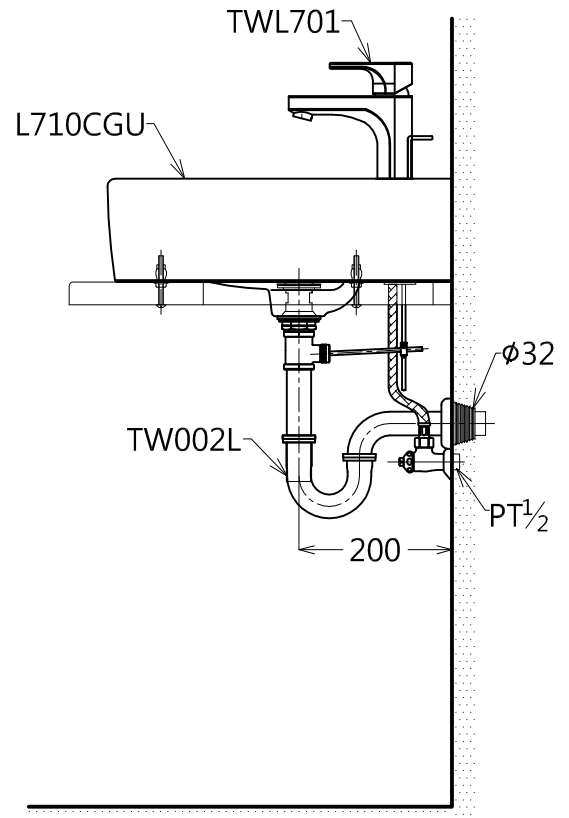

器具明細表		
品番	品名	數量
L710CGU	檯面式臉盆	1
TWL701	單槍龍頭	1
HR710	臉盆固定金具(另購)	1
TW002L	P管	1

容量:6.0L  
產品整體尺寸: 500x450x180

<b>TOTO</b>		單位 <i>M/M</i>	CAD比例 1:1 出圖比例 1:10	名稱
製圖 <i>Yairu</i>	檢圖	審核	日期 2013.04.25	檯面式臉盆
備註 TWC/TWC	版別 01	修改日期	圖紙 A4	品番 L710CGU/TWL701