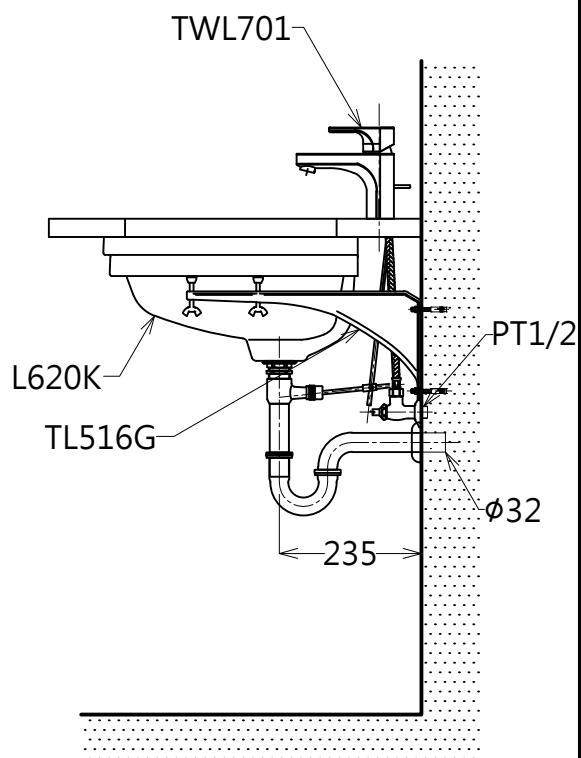

器具明細		
品番	品名	數量
L620K	下嵌式臉盆	1
TWL701	單槍龍頭	1
TL516G	臉盆支撐架(另購)	1

產品整體尺寸: 370x646x205

TOTO		單位 <i>M/M</i>	CAD比例 1:1 出圖比例 1:12	名稱
製圖 <i>Ming</i>	檢圖	審核	日期 2009.10.29	下嵌式臉盆
備註 SSF/TWC	版別 02	修改日期 2014.06.09	圖紙 A4	品番 L620K/TWL701