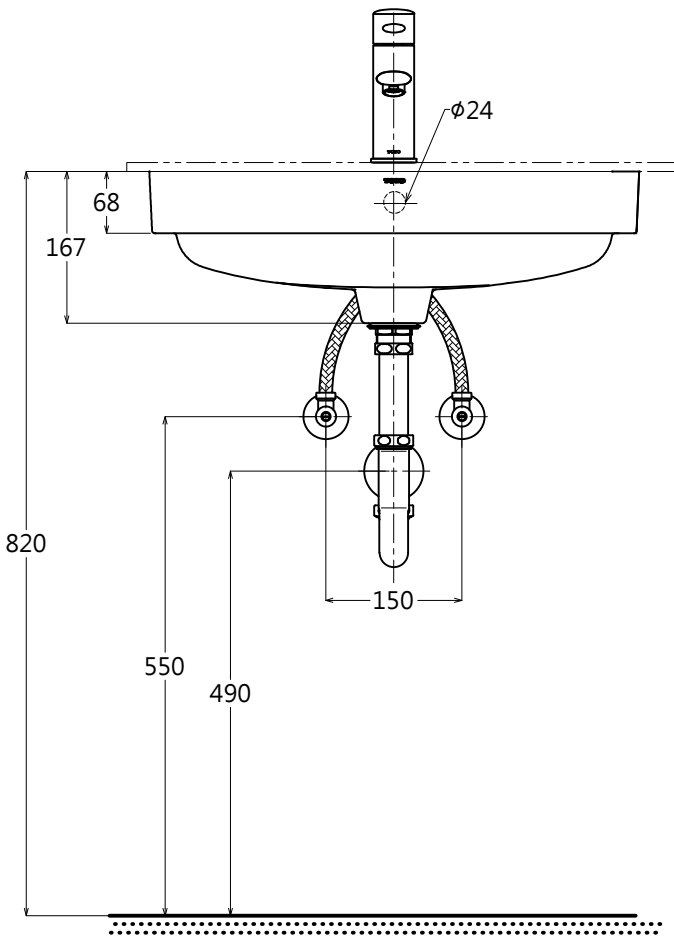

器具明細表		
品番	品名	數量
L765E	下嵌式臉盆	1
TLWB31E	單槍龍頭	1
T7PW1	落水頭+P管	1
57019	迫緊	1
PALA16	阿匹股	1
TC2604	止水栓	1

容量:9.0 L
產品整體尺寸: 540x460x25

TOTO		單位 <i>M/M</i>	CAD比例 1:1 出圖比例 1:8	名稱	下嵌式臉盆
製圖 <i>Ming</i>	檢圖	審核	日期 2014.03.27	品番	
備註 TVN	版別 02	修改日期 2014.05.14	圖紙 A4	L765E/TLWB31E	