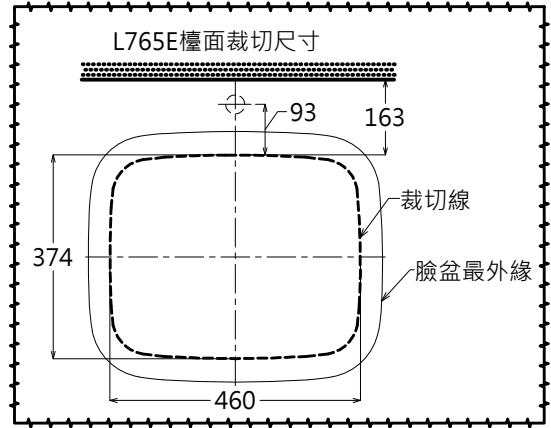

器具明細表		
品番	品名	數量
L765E	下嵌式臉盆	1
TLWB31E	單槍龍頭	1
T7PW1	落水頭+P管	1
57019	迫緊	1
PALA16	阿匹股	1
TC2604	止水栓	1

容量:9.0 L
產品整體尺寸: 540x460x25

TOTO		單位 <i>M/M</i>	CAD比例 1:1 出圖比例 1:8	名稱	下嵌式臉盆
製圖 <i>Ming</i>	檢圖	審核	日期 2014.03.27	品番	
備註 TVN	版別 02	修改日期 2014.05.14	圖紙 A4	L765E/TLWB31E	