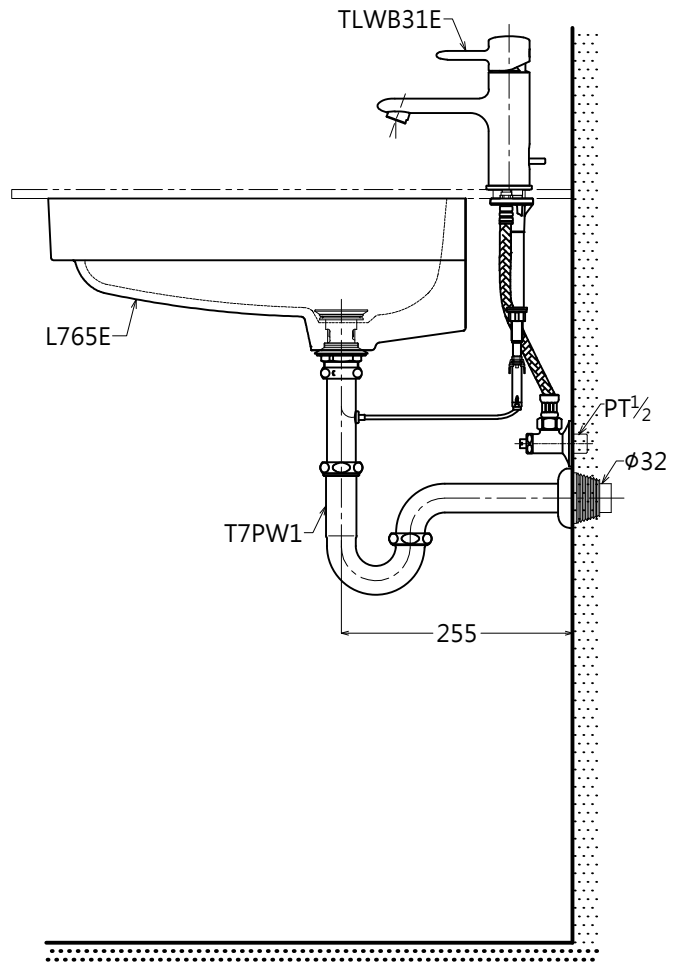

器具明細表		
品番	品名	數量
L765E	下嵌式臉盆	1
TLWB31E	單槍龍頭	1
T7PW1	落水頭+P管	1
57019	迫緊	1
PALA16	阿匹股	1
TC2604	止水栓	1

容量:9.0 L
產品整體尺寸: 540x460x25

TOTO		單位 <i>M/M</i>	CAD比例 1:1 出圖比例 1:8	名稱	下嵌式臉盆
製圖 <i>Ming</i>	檢圖	審核	日期 2014.03.27	品番	
備註 TVN	版別 02	修改日期 2014.05.14	圖紙 A4	L765E/TLWB31E	