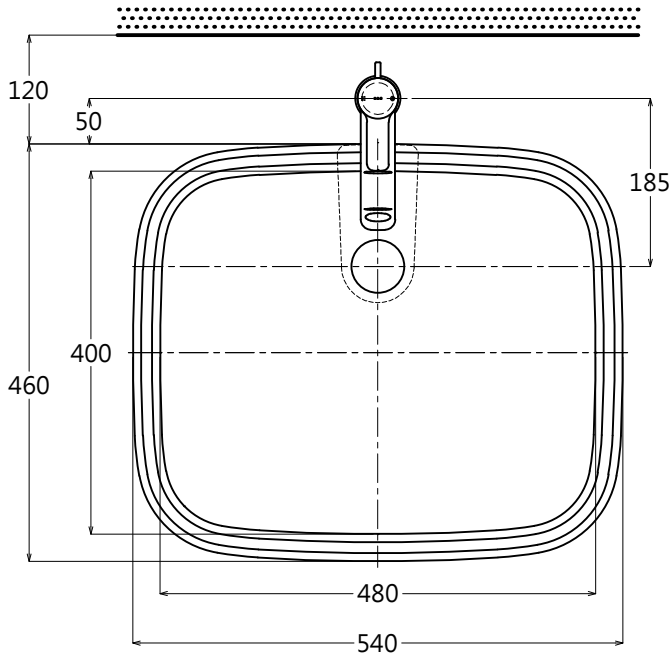

器具明細表		
品番	品名	數量
L765E	下嵌式臉盆	1
TLWB31E	單槍龍頭	1
T7PW1	落水頭+P管	1
57019	迫緊	1
PALA16	阿匹股	1
TC2604	止水栓	1

容量:9.0 L
產品整體尺寸: 540x460x25

TOTO		單位 <i>M/M</i>	CAD比例 1:1 出圖比例 1:8	名稱	下嵌式臉盆
製圖 <i>Ming</i>	檢圖	審核	日期 2014.03.27	品番	
備註 TVN	版別 02	修改日期 2014.05.14	圖紙 A4	L765E/TLWB31E	