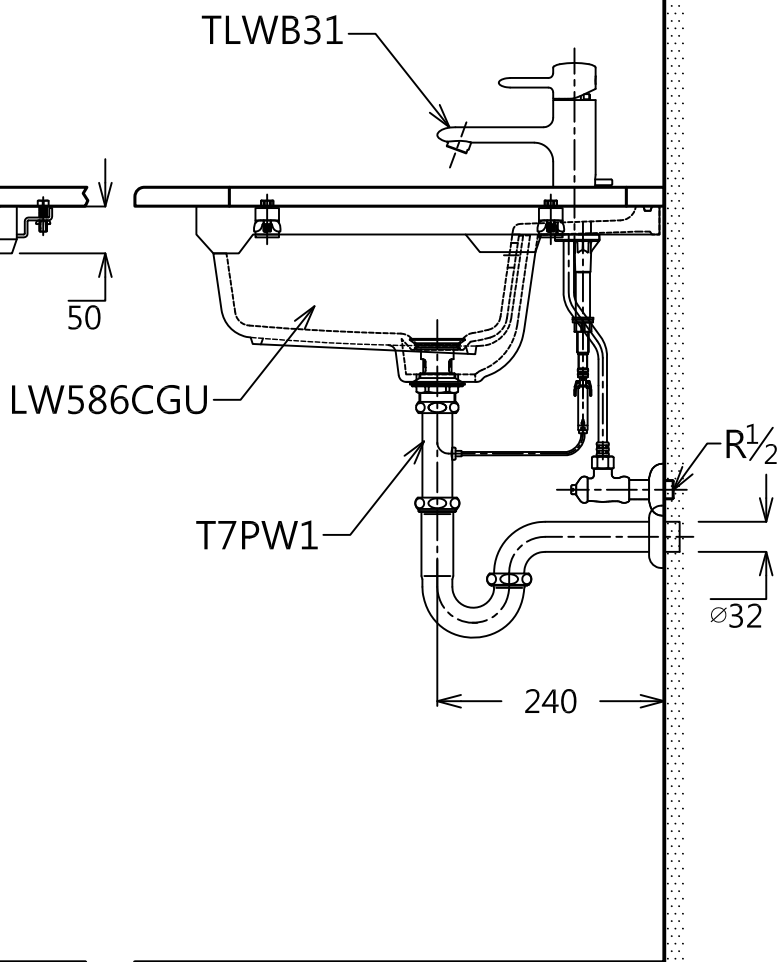

器具明細表		
品番	品名	數量
LW586CGU	下嵌式臉盆	1
TLWB31	單槍龍頭	1
T7PW1	排水金具	1
PALA16-1	橡膠塞	1

產品整體尺寸: 550x490x186

<b>TOTO</b>		單位 <i>M/M</i>	CAD比例 1:1	名稱
製圖 <i>Kusea</i>	檢圖 黃志君	審核 久我	出圖比例 1:8	下嵌式臉盆
備註 TWC/JPN	版別 01	修改日期	日期 '2011,07,09	
			圖紙 A4	品番 LW586CGU/TLWB31