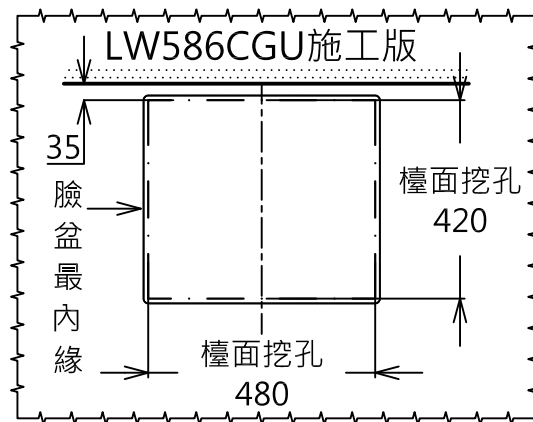

器具明細表		
品番	品名	數量
LW586CGU	下嵌式臉盆	1
TLWB31	單槍龍頭	1
T7PW1	排水金具	1
PALA16-1	橡膠塞	1

產品整體尺寸: 550x490x186

<b>TOTO</b>		單位 <i>M/M</i>	CAD比例 1:1	名稱
製圖 <i>Kusea</i>	檢圖 黃志君	審核 久我	出圖比例 1:8	下嵌式臉盆
備註 TWC/JPN	版別 01	修改日期	日期 '2011,07,09	
			圖紙 A4	品番 LW586CGU/TLWB31