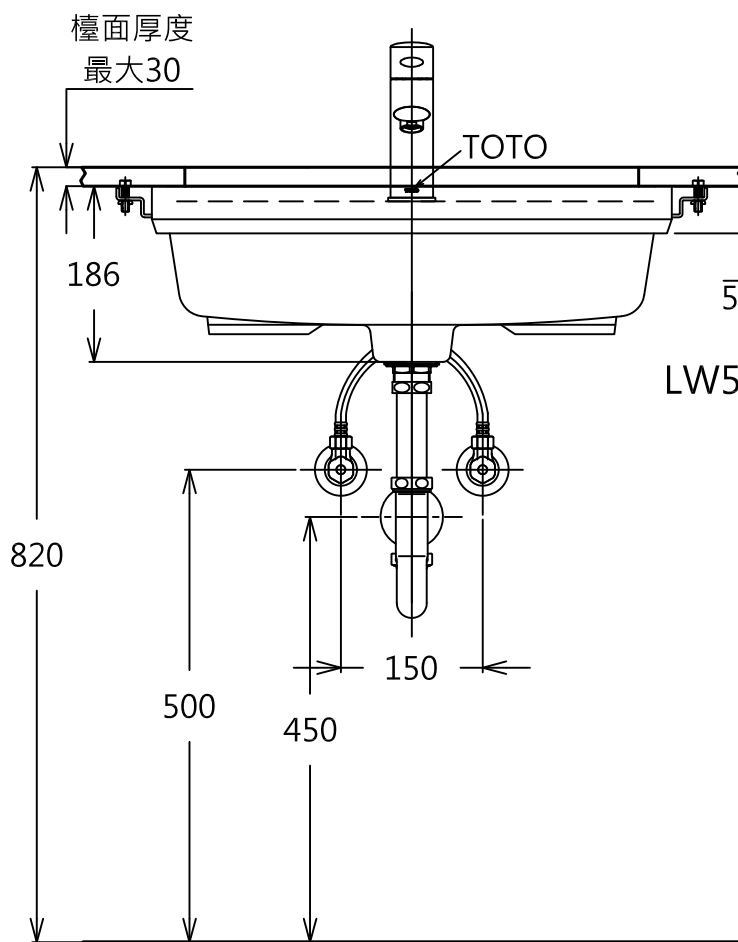

器具明細表		
品番	品名	數量
LW586CGU	下嵌式臉盆	1
TLWB31	單槍龍頭	1
T7PW1	排水金具	1
PALA16-1	橡膠塞	1

產品整體尺寸: 550x490x186

<b>TOTO</b>		單位 <i>M/M</i>	CAD比例 1:1	名稱
製圖 <i>Kusea</i>	檢圖 黃志君	審核 久我	出圖比例 1:8	下嵌式臉盆
備註 TWC/JPN	版別 01	修改日期	日期 '2011,07,09	
			圖紙 A4	品番 LW586CGU/TLWB31