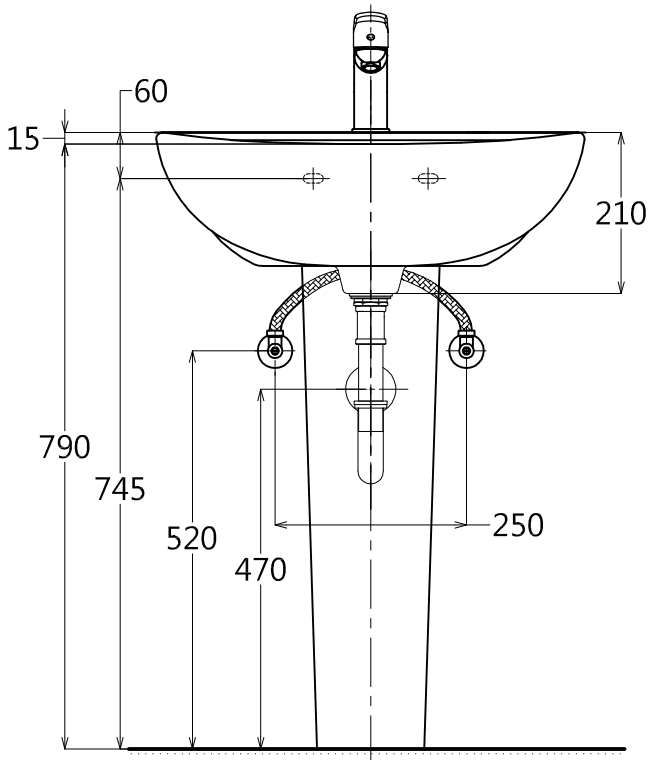

器具明細表		
品番	品名	數量
L239CGUT1	臉盆	1
TWL135S	固定金具	2
L239FGT1	臉盆長腳	1
TWL801	單槍龍頭	1
TC2603	落水頭(內附)	1
TW002L	P管(內附)	1

容量: 9.5L
產品整體尺寸: 560x460x210

TOTO		單位 <i>M/M</i>	CAD比例 1:1 出圖比例 1:10	名稱
製圖 <i>Yairu</i>	檢圖	審核	日期 2013.08.27	壁掛式長腳臉盆
備註 TWC/TWC	版別 01	修改日期	圖紙 A4	
				品番 L239CGUT1/L239FGT1/ TWL801