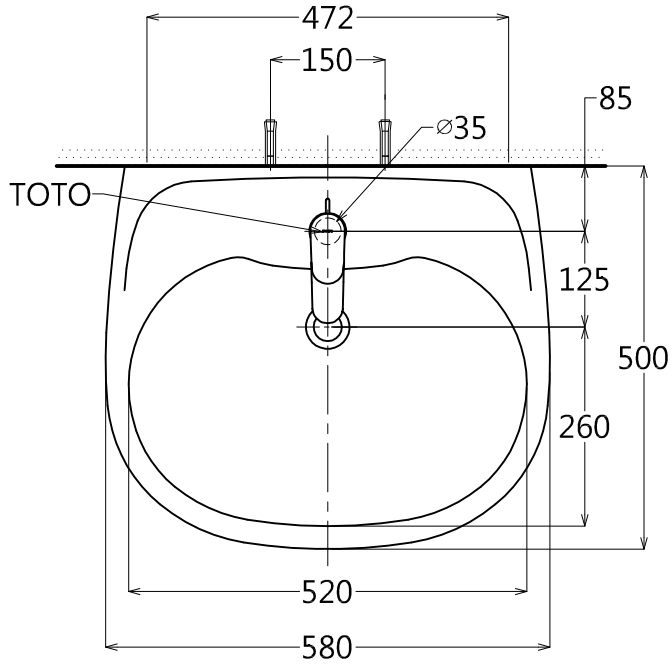

器具明細表		
品番	品名	數量
L239CGUT1	臉盆	1
TWL135S	固定金具	2
L239FGT1	臉盆長腳	1
TWL801	單槍龍頭	1
TC2603	落水頭(內附)	1
TW002L	P管(內附)	1

容量: 9.5L
產品整體尺寸: 560x460x210

TOTO		單位 <i>M/M</i>	CAD比例 1:1 出圖比例 1:10	名稱
製圖 <i>Yairu</i>	檢圖	審核	日期 2013.08.27	壁掛式長腳臉盆
備註 TWC/TWC	版別 01	修改日期	圖紙 A4	
				品番 L239CGUT1/L239FGT1/ TWL801