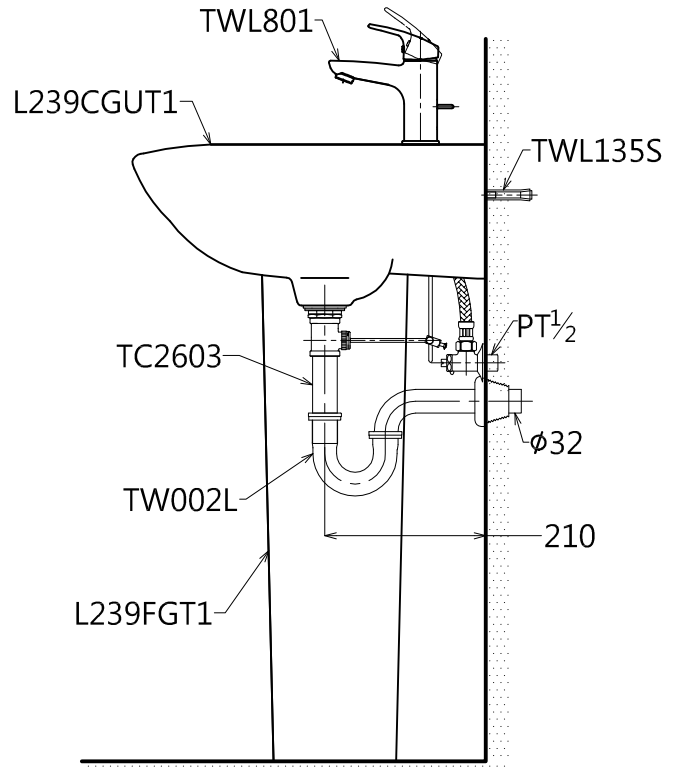

器具明細表		
品番	品名	數量
L239CGUT1	臉盆	1
TWL135S	固定金具	2
L239FGT1	臉盆長腳	1
TWL801	單槍龍頭	1
TC2603	落水頭(內附)	1
TW002L	P管(內附)	1

容量: 9.5L
產品整體尺寸: 560x460x210

TOTO		單位 <i>M/M</i>	CAD比例 1:1 出圖比例 1:10	名稱
製圖 <i>Yairu</i>	檢圖	審核	日期 2013.08.27	壁掛式長腳臉盆
備註 TWC/TWC	版別 01	修改日期	圖紙 A4	
				品番 L239CGUT1/L239FGT1/ TWL801