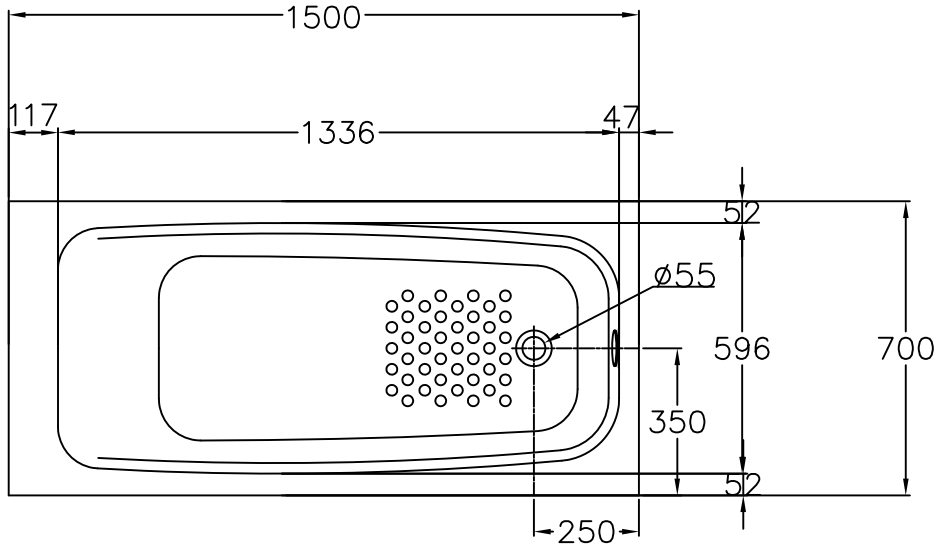

器具明細		
品番	品名	數量
PAY1510	壓克力浴缸	1
DB601-1	排水零件	1
滿水容量 155L		

安裝注意事項：

- 1.地板請預留兩個排水口，以預防管路漏水使用。
- 2.浴缸用龍頭：請直接使用硬管(塑膠管、白鐵管)，直接安裝於龍頭冷熱進水口。

TOTO		單位 <i>M/M</i>	CAD比例 1:1	名稱
製圖 <i>Kusea</i>	檢圖 黃志君	審核 岡	出圖比例 1:18	壓克力浴缸
備註 NTC	版別 02	修改日期 '2009,10,22	日期 '2009,03,09	品番
			圖紙 A4	PAY1510