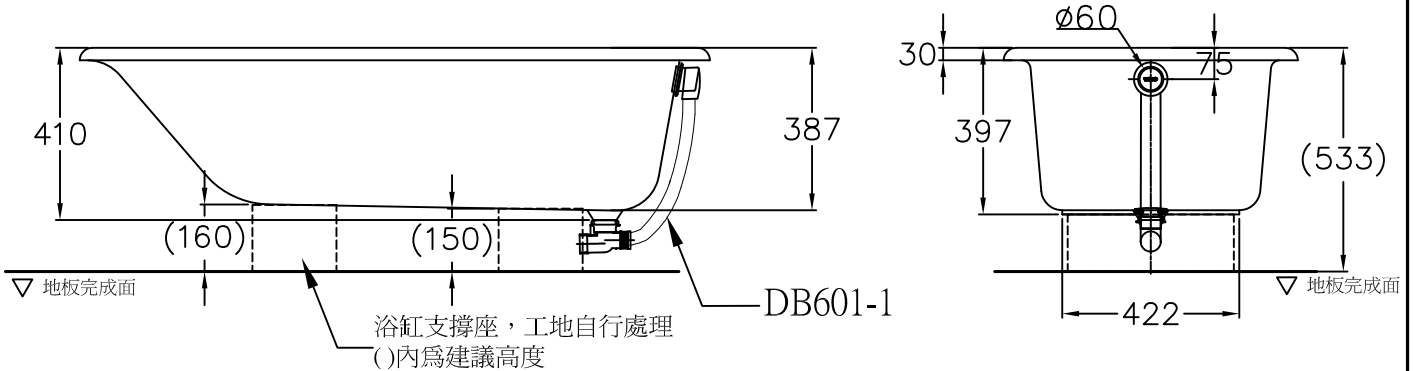

器具明細		
品番	品名	數量
PAY1510	壓克力浴缸	1
DB601-1	排水零件	1
滿水容量 155L		

安裝注意事項：

- 1.地板請預留兩個排水口，以預防管路漏水使用。
- 2.浴缸用龍頭：請直接使用硬管(塑膠管、白鐵管)，直接安裝於龍頭冷熱進水口。

TOTO		單位 <i>M/M</i>	CAD比例 1:1	名稱
製圖 <i>Kusea</i>	檢圖 黃志君	審核 岡	出圖比例 1:18	壓克力浴缸
備註 NTC	版別 02	修改日期 '2009,10,22	日期 '2009,03,09	品番
			圖紙 A4	PAY1510