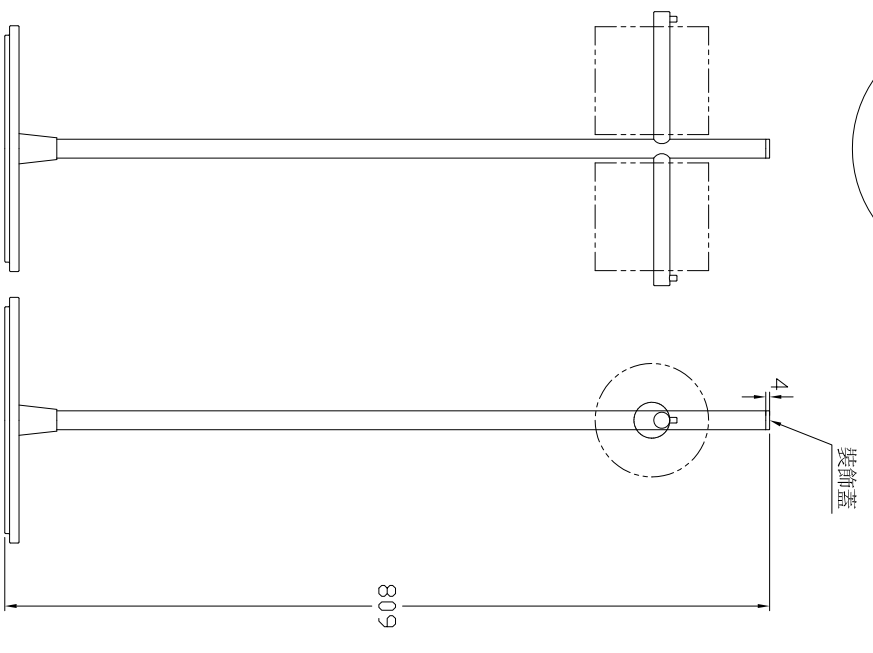

【安裝搖控器時】

【無搖控器安裝座時】

<p>TOTO</p>		單位	M/M	比例	1:8	名稱	立式紙卷器
		製圖	Rankin	審核	Oka		
備註	TWC	檢圖	Huang	修改日期		圖紙	A4
						品番	YH63SD
黃銅製(銘電鍍)							