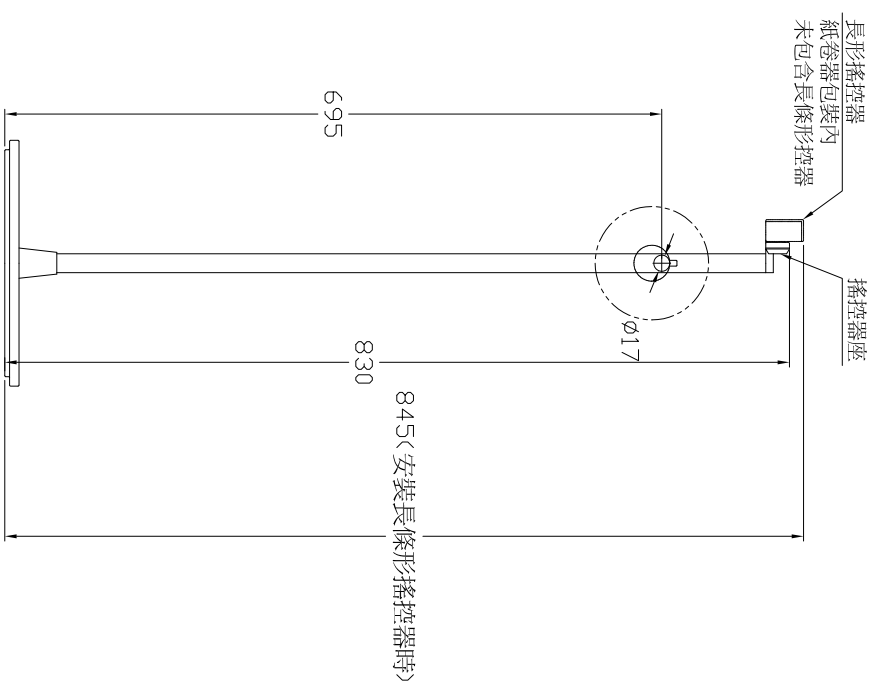

【安裝搖控器時】

【無搖控器安裝座時】

<p>TOTO</p>		單位	M/M	比例	1:8	名稱	立式紙卷器
		製圖	Rankin	審核	Oka		
備註	TWC	檢圖	Huang	修改日期		圖紙	A4
						品番	YH63SD
黃銅製(銘電鍍)							