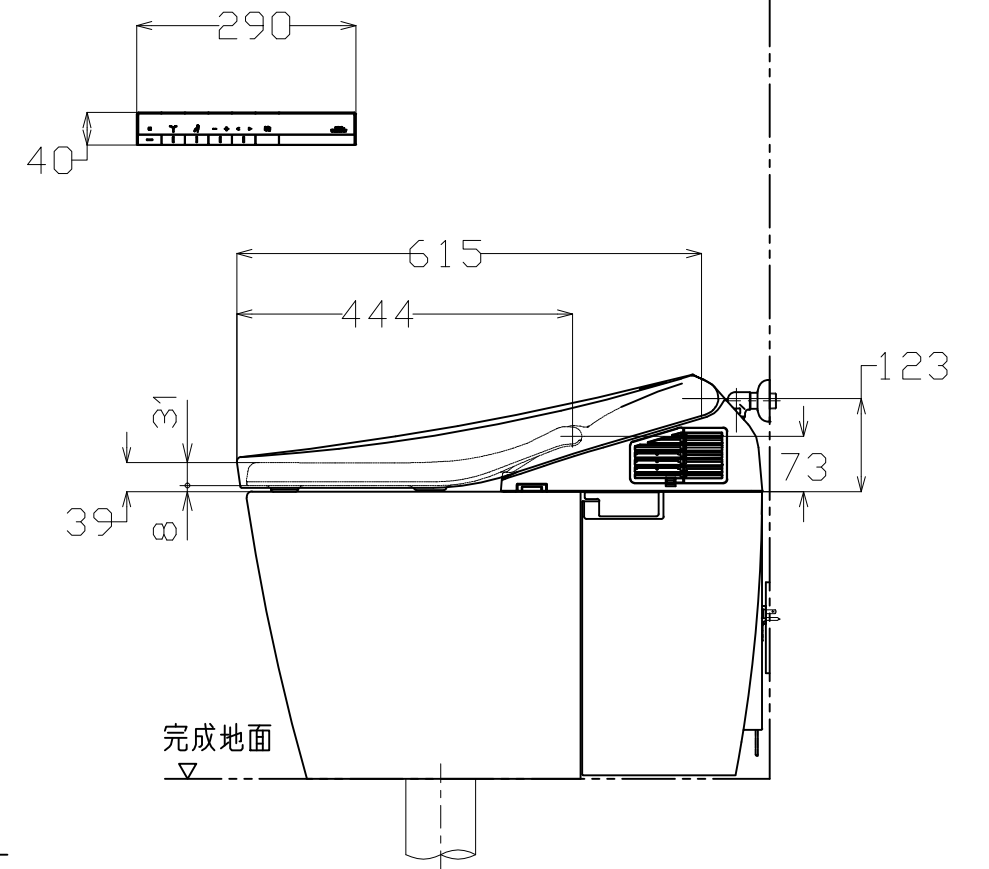

額定電壓：AC110V-848W 60Hz  
 \*最低必要水壓：0.05MPa(流動時)  
 水壓若低於0.05MPa, Washlet水勢變弱。  
 水壓若低於0.03MPa, 馬桶洗淨面洗淨能力變弱。  
 \*最高水壓為0.75MPa。

螺絲長  $\phi 4 \times 30$  (3個)

<b>TOTO</b>		單位 mm	名稱
製圖 中山千	檢圖 三浦城戸勉	日期 15-05-25	全自動馬桶
備考 便器部：CS987VG			品番 CES9787WT
			圖番