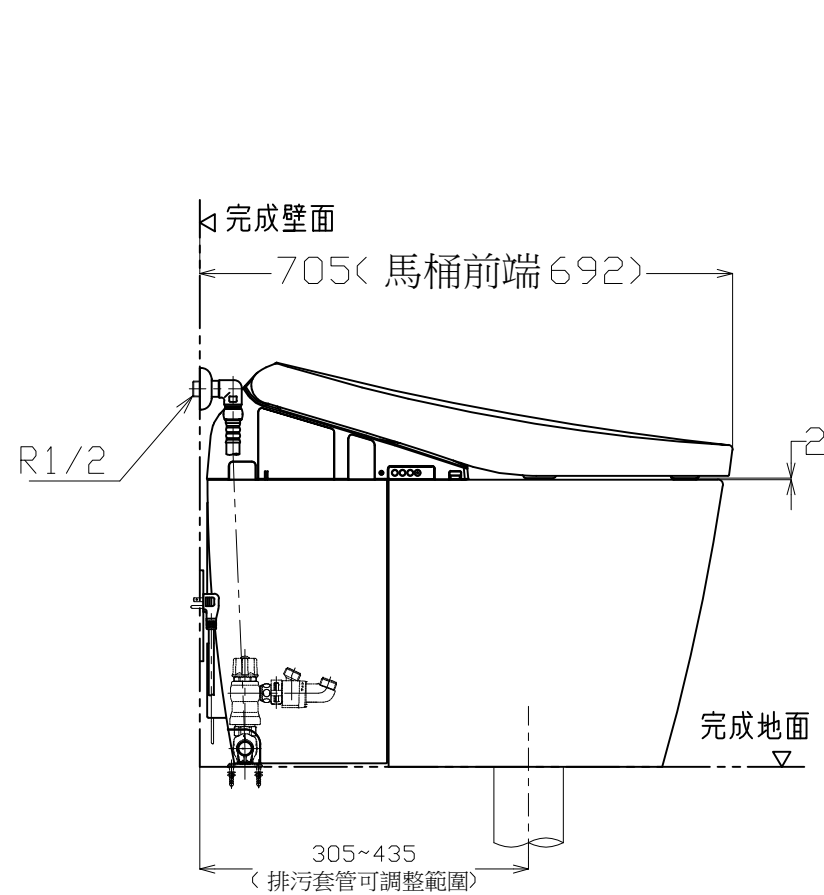

額定電壓：AC110V-848W 60Hz  
 \*最低必要水壓：0.05MPa(流動時)  
 水壓若低於0.05MPa, Washlet水勢變弱。  
 水壓若低於0.03MPa, 馬桶洗淨面洗淨能力變弱。  
 \*最高水壓為0.75MPa。

螺絲長  $\phi 4 \times 30$  (3個)

<b>TOTO</b>		單位 mm	名稱
製圖 中山千	檢圖 三浦城戸勉	日期 15-05-25	全自動馬桶
備考 便器部：CS987VG			品番 CES9787WT
			圖番