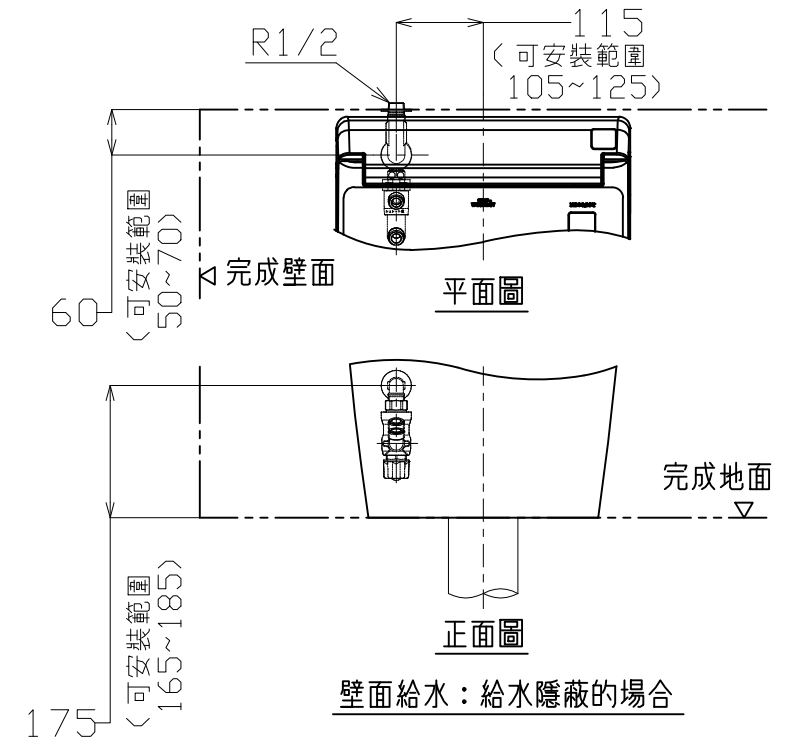

額定電壓：AC110V-848W 60Hz  
 \*最低必要水壓：0.05MPa(流動時)  
 水壓若低於0.05MPa, Washlet水勢變弱。  
 水壓若低於0.03MPa, 馬桶洗淨面洗淨能力變弱。  
 \*最高水壓為0.75MPa。

螺絲長  $\phi 4 \times 30$  (3個)

<b>TOTO</b>		單位 mm	名稱
製圖 中山千	檢圖 三浦城戸勉	日期 15-05-25	全自動馬桶
備考 便器部：CS987VG			品番 CES9787WT
			圖番