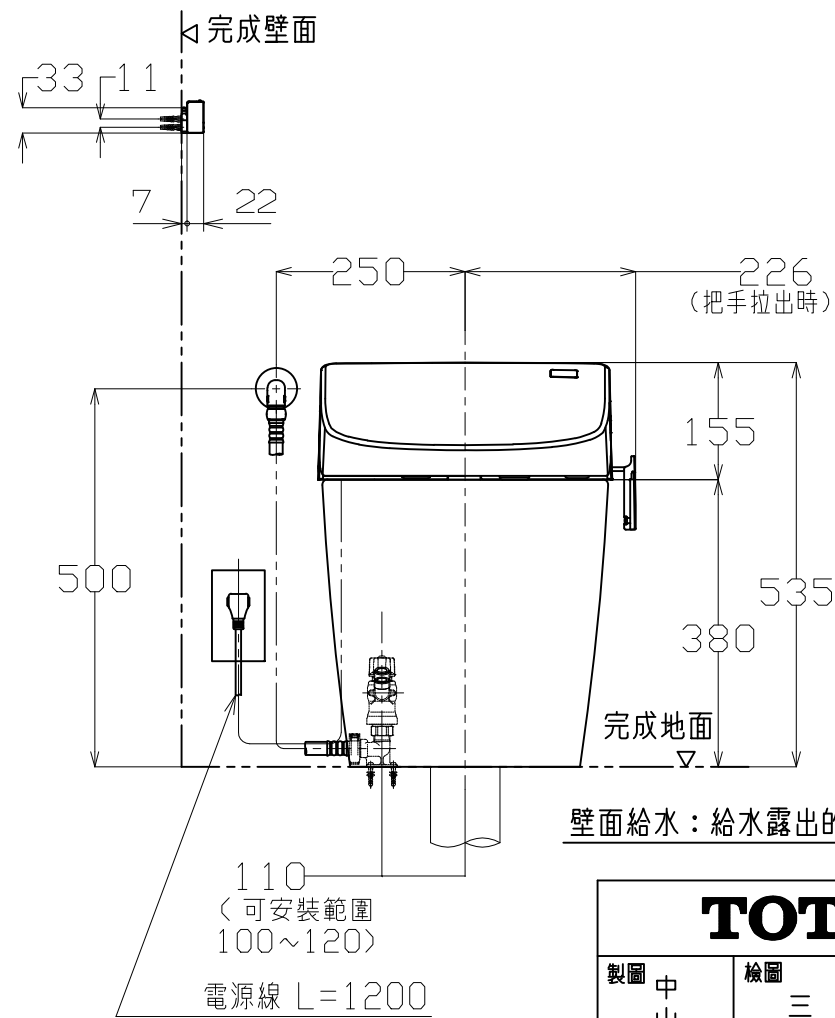

額定電壓：AC110V-848W 60Hz  
 \*最低必要水壓：0.05MPa(流動時)  
 水壓若低於0.05MPa, Washlet水勢變弱。  
 水壓若低於0.03MPa, 馬桶洗淨面洗淨能力變弱。  
 \*最高水壓為0.75MPa。

螺絲長  $\phi 4 \times 30$  (3個)

<b>TOTO</b>		單位 mm	名稱
製圖 中山千	檢圖 三浦城戸勉	日期 15-05-25	全自動馬桶
備考 便器部：CS987VG			品番 CES9787WT
			圖番