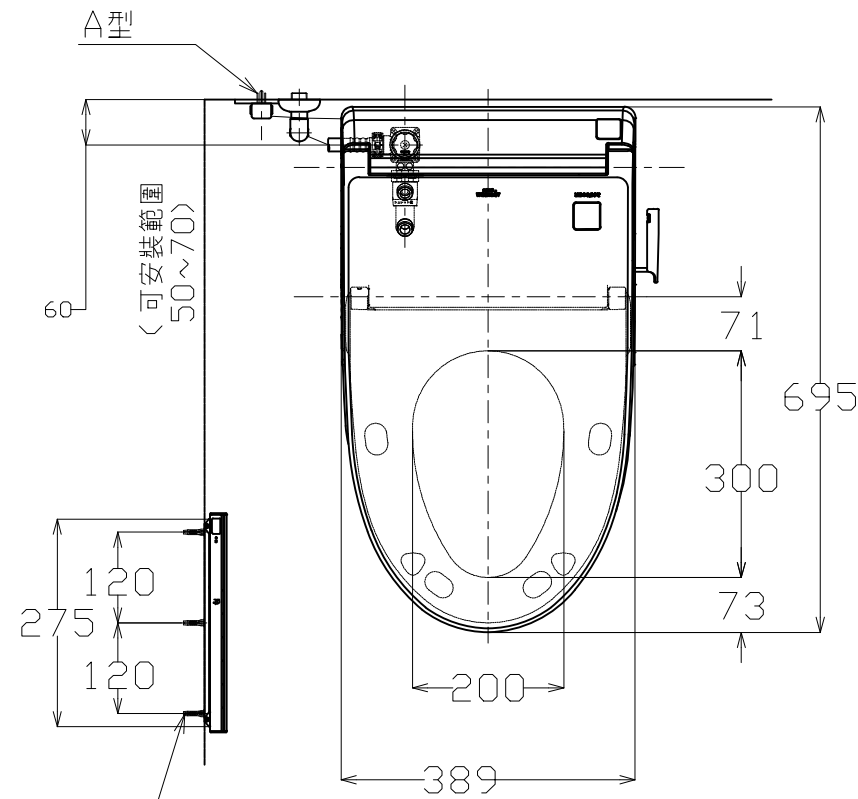

額定電壓：AC110V-848W 60Hz  
 \*最低必要水壓：0.05MPa(流動時)  
 水壓若低於0.05MPa, Washlet水勢變弱。  
 水壓若低於0.03MPa, 馬桶洗淨面洗淨能力變弱。  
 \*最高水壓為0.75MPa。

螺絲長  $\phi 4 \times 30$  (3個)

<b>TOTO</b>		單位 mm	名稱
製圖 中山千	檢圖 三浦城戸勉	日期 15-05-25	全自動馬桶
備考 便器部：CS987VG			品番 CES9787WT
			圖番