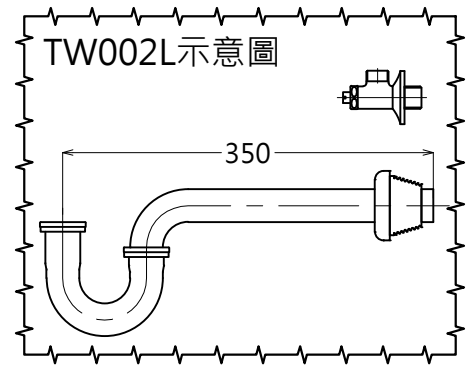

器具明細表

品番	品名	數量
DL372RVC	單槍龍頭	1
TC2609L	落水頭	1
TW002L	P彎管	1

TOTO		單位 <i>mm</i>	CAD 比例 1:1 出圖 比例 1:3	名稱
製圖 <i>MsY</i>	檢圖 卓文盛	審核 平澤	日期 2015.08.07	臉盆用單槍龍頭
備註	版別 01	修改日期	圖紙 A4	品番 DL372RVC