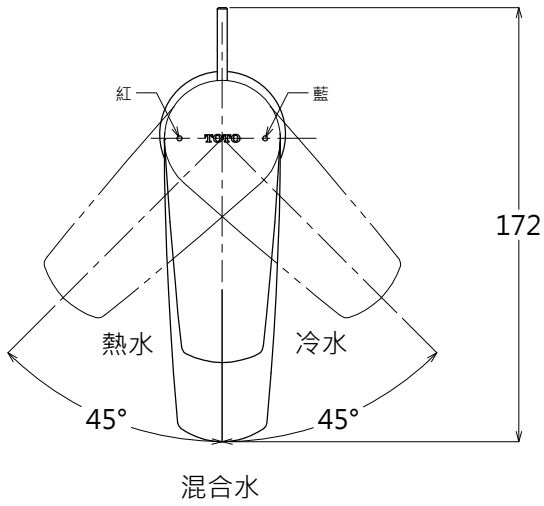

器具明細表

品番	品名	數量
DL372RVC	單槍龍頭	1
TC2609L	落水頭	1
TW002L	P彎管	1

TOTO		單位 <i>mm</i>	CAD 比例 1:1 出圖 比例 1:3	名稱
製圖 <i>MsY</i>	檢圖 卓文盛	審核 平澤	日期 2015.08.07	臉盆用單槍龍頭
備註	版別 01	修改日期	圖紙 A4	品番 DL372RVC