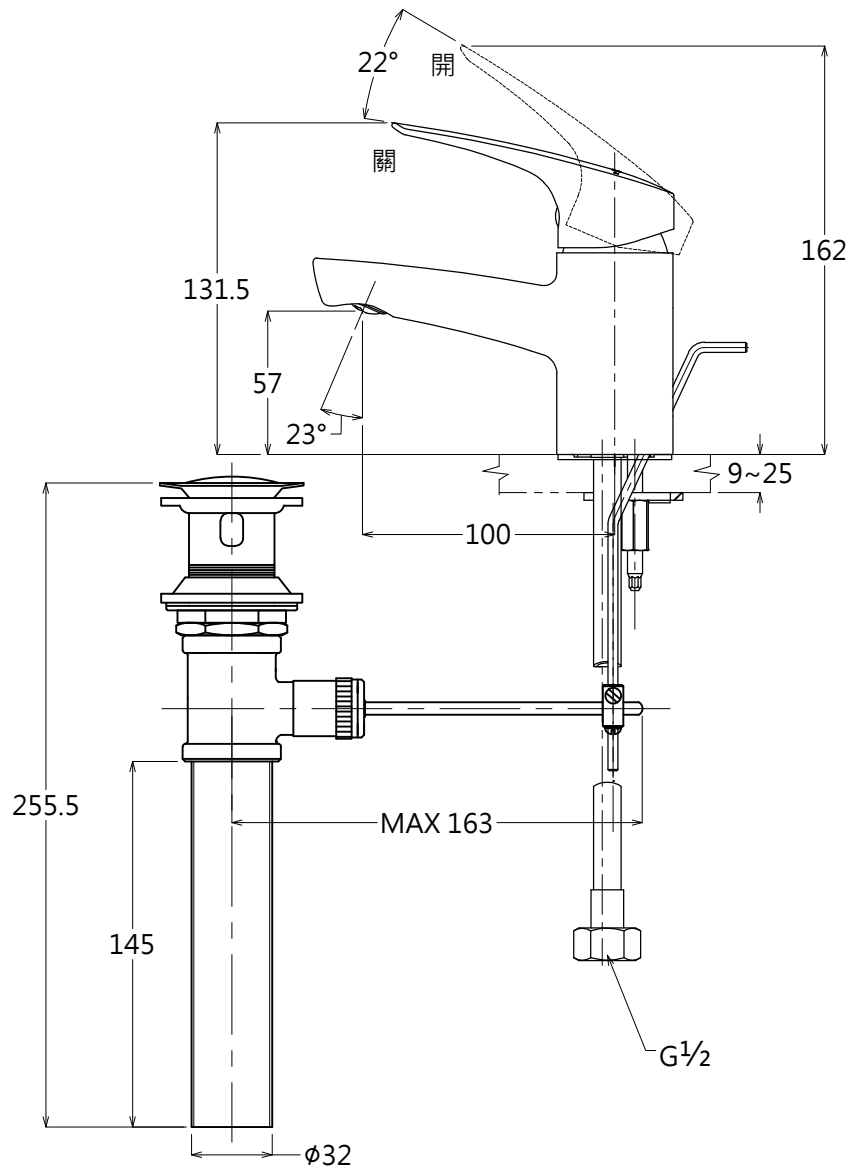

器具明細表

品番	品名	數量
DL372RVC	單槍龍頭	1
TC2609L	落水頭	1
TW002L	P彎管	1

TOTO		單位 <i>mm</i>	CAD 比例 1:1 出圖 比例 1:3	名稱
製圖 <i>MsY</i>	檢圖 卓文盛	審核 平澤	日期 2015.08.07	臉盆用單槍龍頭
備註	版別 01	修改日期	圖紙 A4	品番 DL372RVC