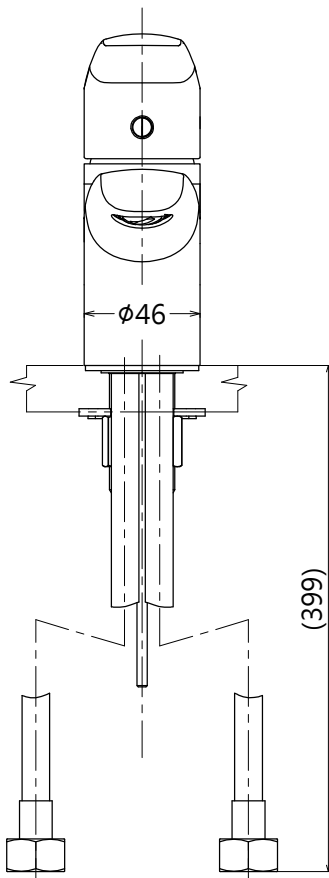

器具明細表

品番	品名	數量
DL372RVC	單槍龍頭	1
TC2609L	落水頭	1
TW002L	P彎管	1

TOTO		單位 <i>mm</i>	CAD 比例 1:1 出圖 比例 1:3	名稱
製圖 <i>MsY</i>	檢圖 卓文盛	審核 平澤	日期 2015.08.07	臉盆用單槍龍頭
備註	版別 01	修改日期	圖紙 A4	品番 DL372RVC