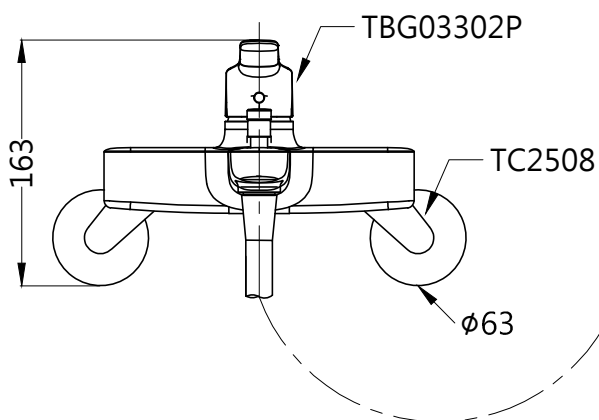

L=1600

**TOTO**

單位  
mm

比例  
1:5

名稱

淋浴用單槍龍頭

製圖  
黃川典

檢圖  
香田

審核  
村田

日期  
2017.04.12

品番

TBG03302P / TBW01010P/TC2508

備註

版別  
01

修改日期

圖紙  
A4