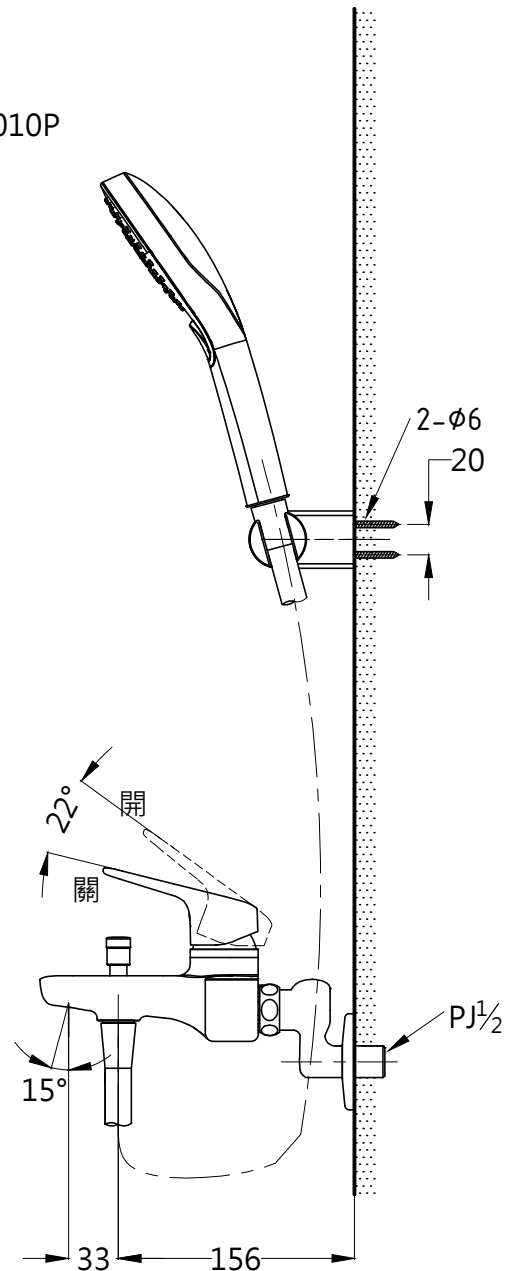

L=1600

**TOTO**

單位  
mm

比例  
1:5

名稱

淋浴用單槍龍頭

製圖  
黃川典

檢圖  
香田

審核  
村田

日期  
2017.04.12

品番

TBG03302P / TBW01010P/TC2508

備註

版別  
01

修改日期

圖紙  
A4